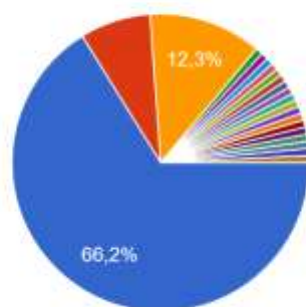

2. La ce vă gândiți când auziți de protecția mediului ?

130 de răspunsuri

3. Dumneavoastră personal, în ultimii 2 ani, cât de des ați:

4. În ce măsură protejați conștient mediul zi cu zi?

130 de răspunsuri

5. Ați fost implicat/implicată în activități ecologice ?

130 de răspunsuri

6. Dacă răspunsul la întrebarea anterioară a fost DA, în ce fel de activități ați fost implicat/ă?

130 de răspunsuri

- Sub coordonarea instituției de învățământ
- Activitate organizată de o instituție de învățământ
- Activitate organizată de un ONG
- nu am fost implicata
- /
- Nu am participat
- Nici una
- Eu am răspuns NU