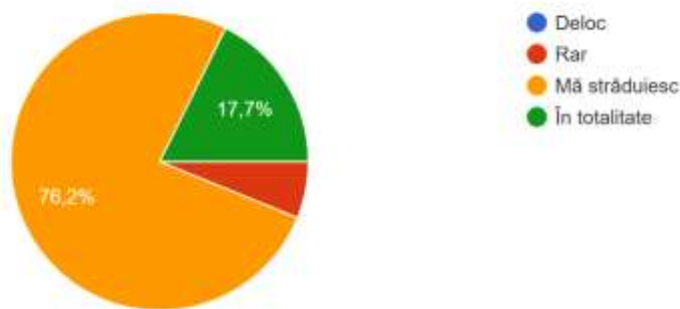

2. La ce vă gândiți când auziți de protecția mediului ?

130 de răspunsuri

3. Dumneavoastră personal, în ultimii 2 ani, cât de des ați:

4. În ce măsură protejați conștient mediul zi cu zi?

130 de răspunsuri

5. Ați fost implicat/implicată în activități ecologice ?

130 de răspunsuri

6. Dacă răspunsul la întrebarea anterioară a fost DA, în ce fel de activități ați fost implicat/ă?

130 de răspunsuri

- Sub coordonarea instituției de învățământ
- Activitate organizată de o instituție de învățământ
- Activitate organizată de un ONG
- nu am fost implicata
- /
- Nu am participat
- Nici una
- Eu am răspuns NU