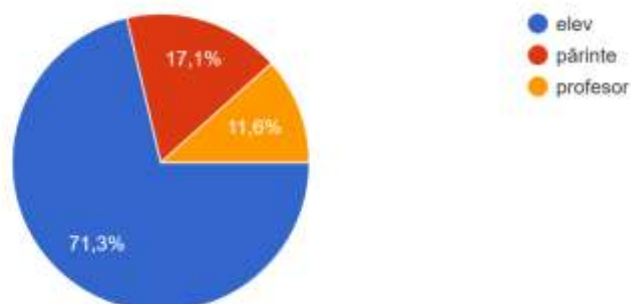

## Sunteți

129 de răspunsuri

1. Mediul înconjurător constituie cadrul, mijlocul și condițiile de viață ale omului. Considerați că activitățile umane influențează sau pot duce la distrugerea acestuia ?

130 de răspunsuri