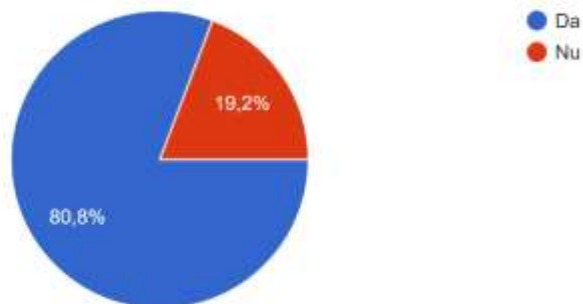

2. La ce vă gândiți când auziți de protecția mediului ?

130 de răspunsuri

3. Dumneavoastră personal, în ultimii 2 ani, cât de des ați:

4. În ce măsură protejați conștient mediul zi cu zi?

130 de răspunsuri

5. Ați fost implicat/implicată în activități ecologice ?

130 de răspunsuri

6. Dacă răspunsul la întrebarea anterioară a fost DA, în ce fel de activități ați fost implicat/ă?

130 de răspunsuri

- Sub coordonarea instituției de învățământ
- Activitate organizată de o instituție de învățământ
- Activitate organizată de un ONG
- nu am fost implicata
- /
- Nu am participat
- Nici una
- Eu am răspuns NU