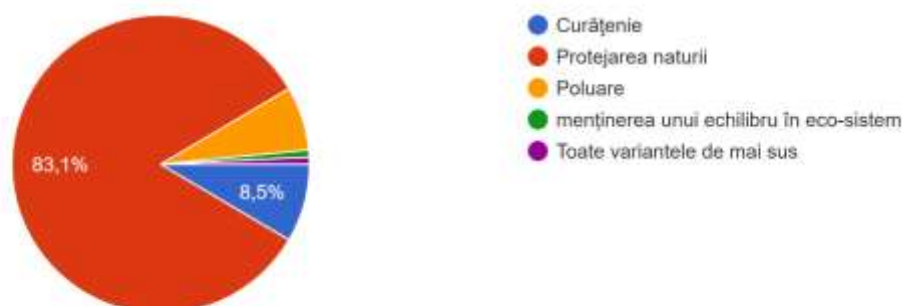

## Sunteți

129 de răspunsuri

1. Mediul înconjurător constituie cadrul, mijlocul și condițiile de viață ale omului. Considerați că activitățile umane influențează sau pot duce la distrugerea acestuia ?

130 de răspunsuri

2. La ce vă gândiți când auziți de protecția mediului ?

130 de răspunsuri

3. Dumneavoastră personal, în ultimii 2 ani, cât de des ați:

4. În ce măsură protejați conștient mediul zi cu zi?

130 de răspunsuri

5. Ați fost implicat/implicată în activități ecologice ?

130 de răspunsuri

6. Dacă răspunsul la întrebarea anterioară a fost DA, în ce fel de activități ați fost implicat/ă?

130 de răspunsuri

- Sub coordonarea instituției de învățământ
- Activitate organizată de o instituție de învățământ
- Activitate organizată de un ONG
- nu am fost implicata
- /
- Nu am participat
- Nici una
- Eu am răspuns NU