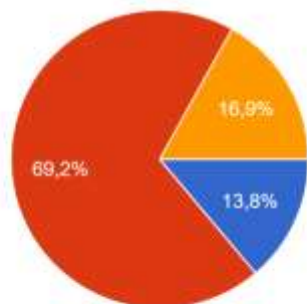

24. Nivelul de instruire ?

130 de răspunsuri