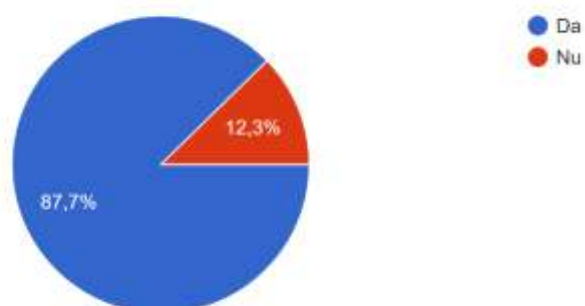

18. Închideți luminile/aparatele electronice/electrocasnice când nu le utilizați ?

130 de răspunsuri