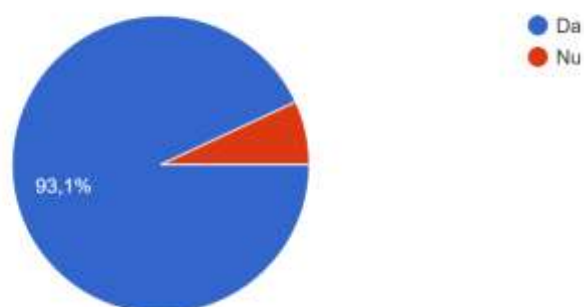

## Sunteți

129 de răspunsuri

1. Mediul înconjurător constituie cadrul, mijlocul și condițiile de viață ale omului. Considerați că activitățile umane influențează sau pot duce la distrugerea acestuia ?

130 de răspunsuri

### 23. Vârsta dumenavoastră ?

130 de răspunsuri

- Sub 18 ani
- 19-30 ani
- 31-50 ani
- Peste 51 ani